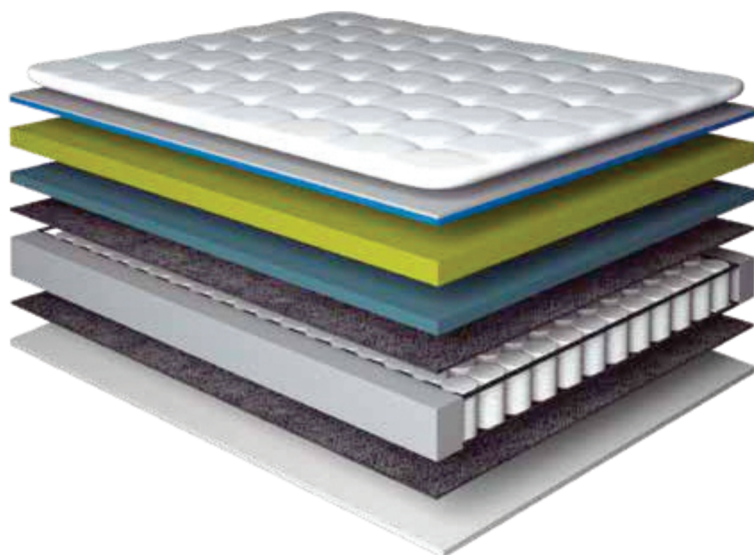

MaxRecovery

FICHA TÉCNICA 2022
MOLAS INDIVIDUAIS • MALHA INTENSE • Hcell 55 + VISCO

DORMIR BEM PARA VENCER

Altura total 70 cm
Colchão 36cm
Cama 34 cm

CAMADAS

- 1 Tampo em Malha Belga
- 2 Fibra Active Protection
- 3 Camada Visco GelSense
- 4 Espuma Hcell 55 Tridimensional com sistema Ergocomfort
- 5 Camada conforto D33 Certificada
- 6 Feltro Resinado Isolante
- 7 Poly Board em espuma de alta densidade
- 8 Molas Individuais Ensacadas
- 9 Feltro Resinado Isolante
- 10 Camada de suporte
- 11 Camada anti-derrapante

Ação bactericida eficiente que elimina de forma permanente 99,99% bactérias responsáveis pela transmissão de alérgenos.

Produzido de acordo com as normas técnicas mais rigorosas do Brasil. Avalizado pelo Instituto Nacional de Estudos do Repouso.